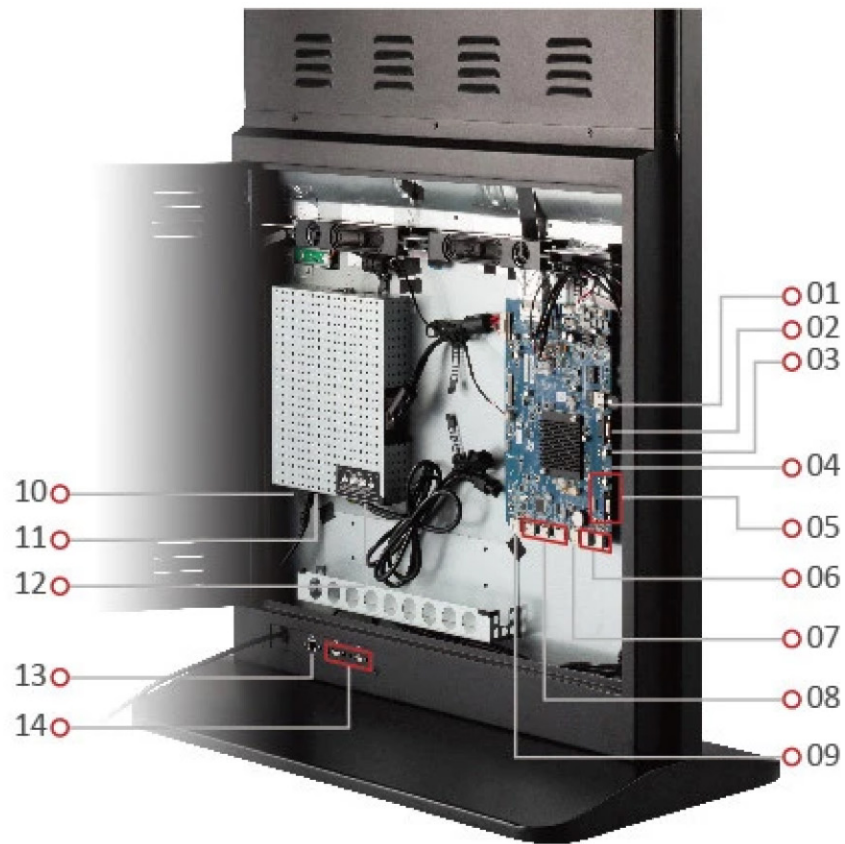

## Toets **Features**

- 3840x2160 4K resolutie
- Infrarood 10-punten touch
- Ingebouwde mediaspeler en 16GB opslag
- USB multimedia playback
- Externe instellingen

## Product **Omschrijving**

De 10-punts interactieve 55-inch alles-in-één vrijstaande digitale ePoster-Kiosk met een strak, slank ontwerp is geweldig om de aandacht te trekken in drukke, drukke gebieden en wordt geleverd met een krasbestendige voorplaat van gehard glas voor extra duurzaamheid. Met een resolutie van 4K, een kijkhoek van 178° / 178° en twee stereoluidsprekers van 10Watt, levert de digitale ePoster-Kiosk op maat gemaakte multimediam berichten met levendige helderheid. Foto- en videobestanden kunnen worden afgespeeld met de ingebouwde ARM-mediaspeler en 16 GB intern geheugen, of voeg uw eigen mediaspeler toe met behulp van de handige mediaspelerhouder in de afsluitbare veiligheidsdeur. Het heeft ingebouwde software voor het afspelen van media, evenals compatibiliteit met ProAV-besturingssystemen, waardoor het gemakkelijk is om meerdere schermen te beheren.