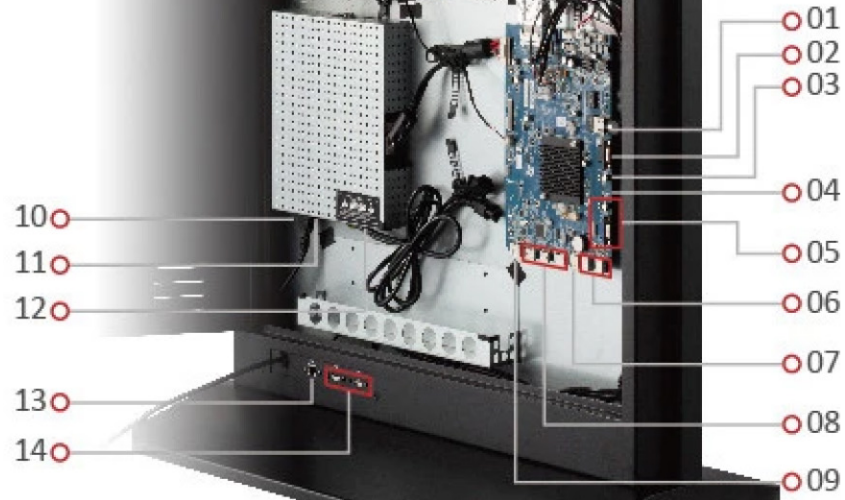

## Toets **Features**

- 3840x2160 4K resolutie
- Infrarood 10-punten touch
- Ingebouwde mediaspeler en 16GB opslag
- USB multimedia playback
- Externe instellingen

## Product **Omschrijving**

De 10-punts interactieve 55-inch alles-in-één vrijstaande digitale ePoster-Kiosk met een strak, slank ontwerp is geweldig om de aandacht te trekken in drukke, drukke gebieden en wordt geleverd met een krasbestendige voorplaat van gehard glas voor extra duurzaamheid. Met een resolutie van 4K, een kijkhoek van 178° / 178° en twee stereoluidsprekers van 10Watt, levert de digitale ePoster-Kiosk op maat gemaakte multimediam berichten met levendige helderheid. Foto- en videobestanden kunnen worden afgespeeld met de ingebouwde ARM-mediaspeler en 16 GB intern geheugen, of voeg uw eigen mediaspeler toe met behulp van de handige mediaspelerhouder in de afsluitbare veiligheidsdeur. Het heeft ingebouwde software voor het afspelen van media, evenals compatibiliteit met ProAV-besturingssystemen, waardoor het gemakkelijk is om meerdere schermen te beheren.